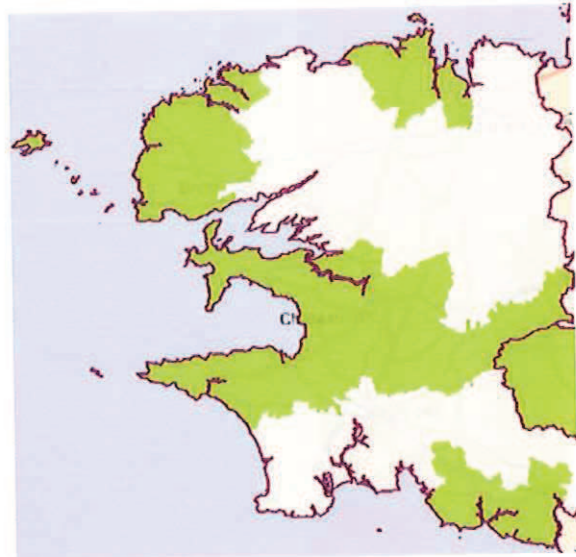

DEPLOIEMENT DE LINKY EN FINISTERE

FIN 2016

FIN 2017

FIN 2018

FIN 2019

Chiffres clés

35 Millions de compteurs à poser

5 Milliards d'euros de budget

30 mn de pose en moyenne

6 ans de déploiement

10 000 emplois induits

Zone déployée

Spécificités Bretagne :

| Déploiement sur les îles dès décembre 2015

| Déploiement en 5 ans au lieu de 6 ans sur le territoire national